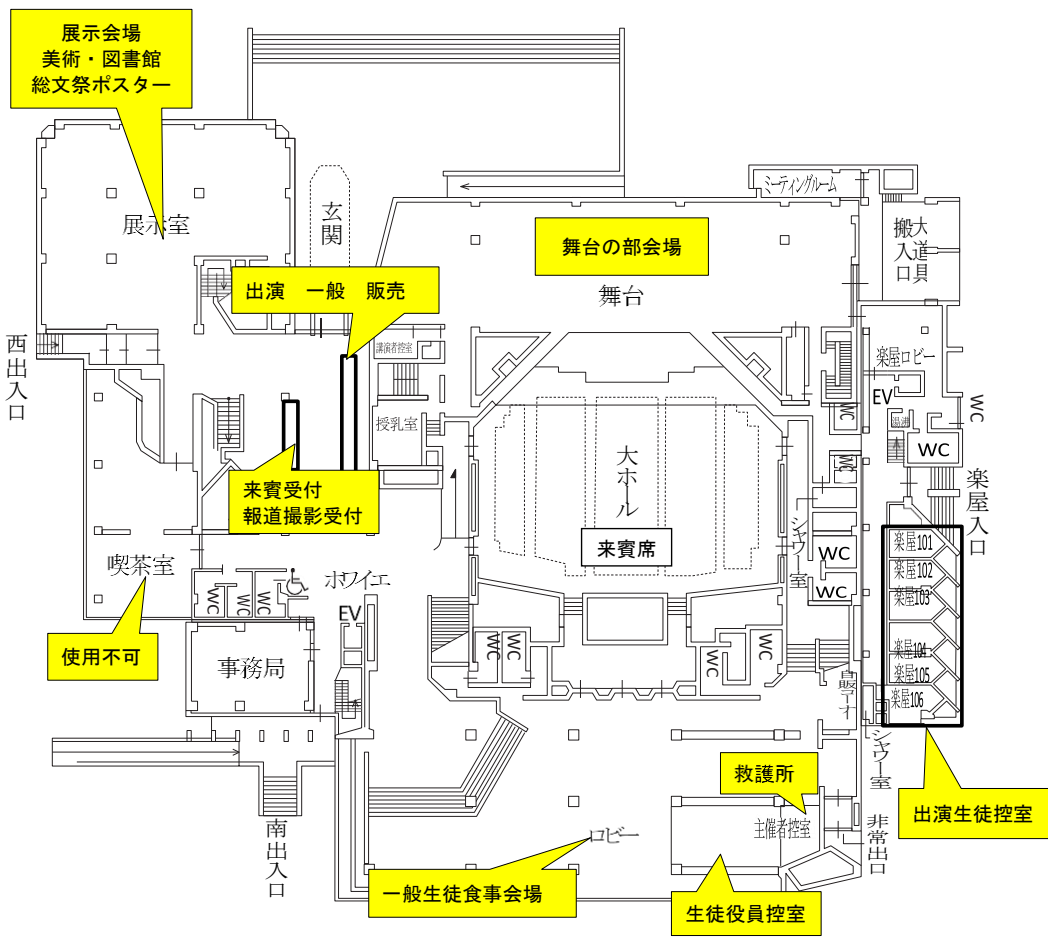

# 下関市民会館 会場図

1階

2階

# 下関市生涯学習プラザ 会場図

# 下関市民会館大ホール 座席図