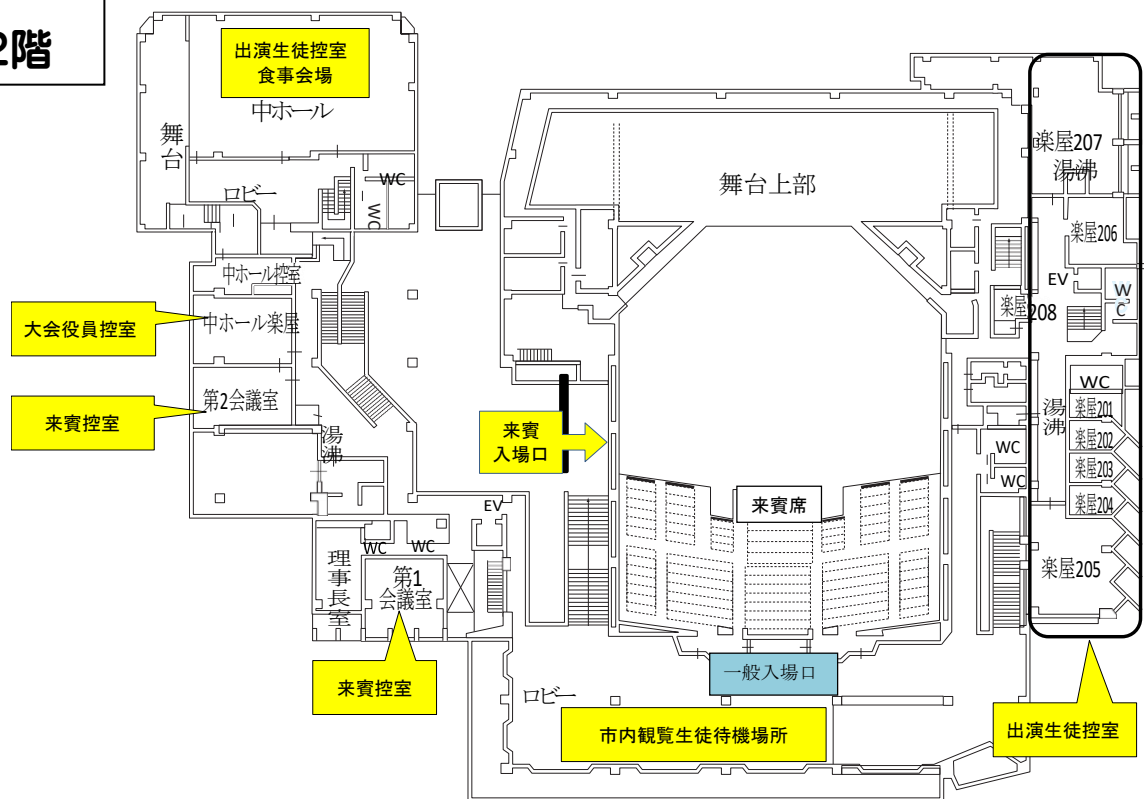

# 下関市民会館 会場図

1階

2階

# 下関市生涯学習プラザ 会場図

# 下関市民会館大ホール 座席図