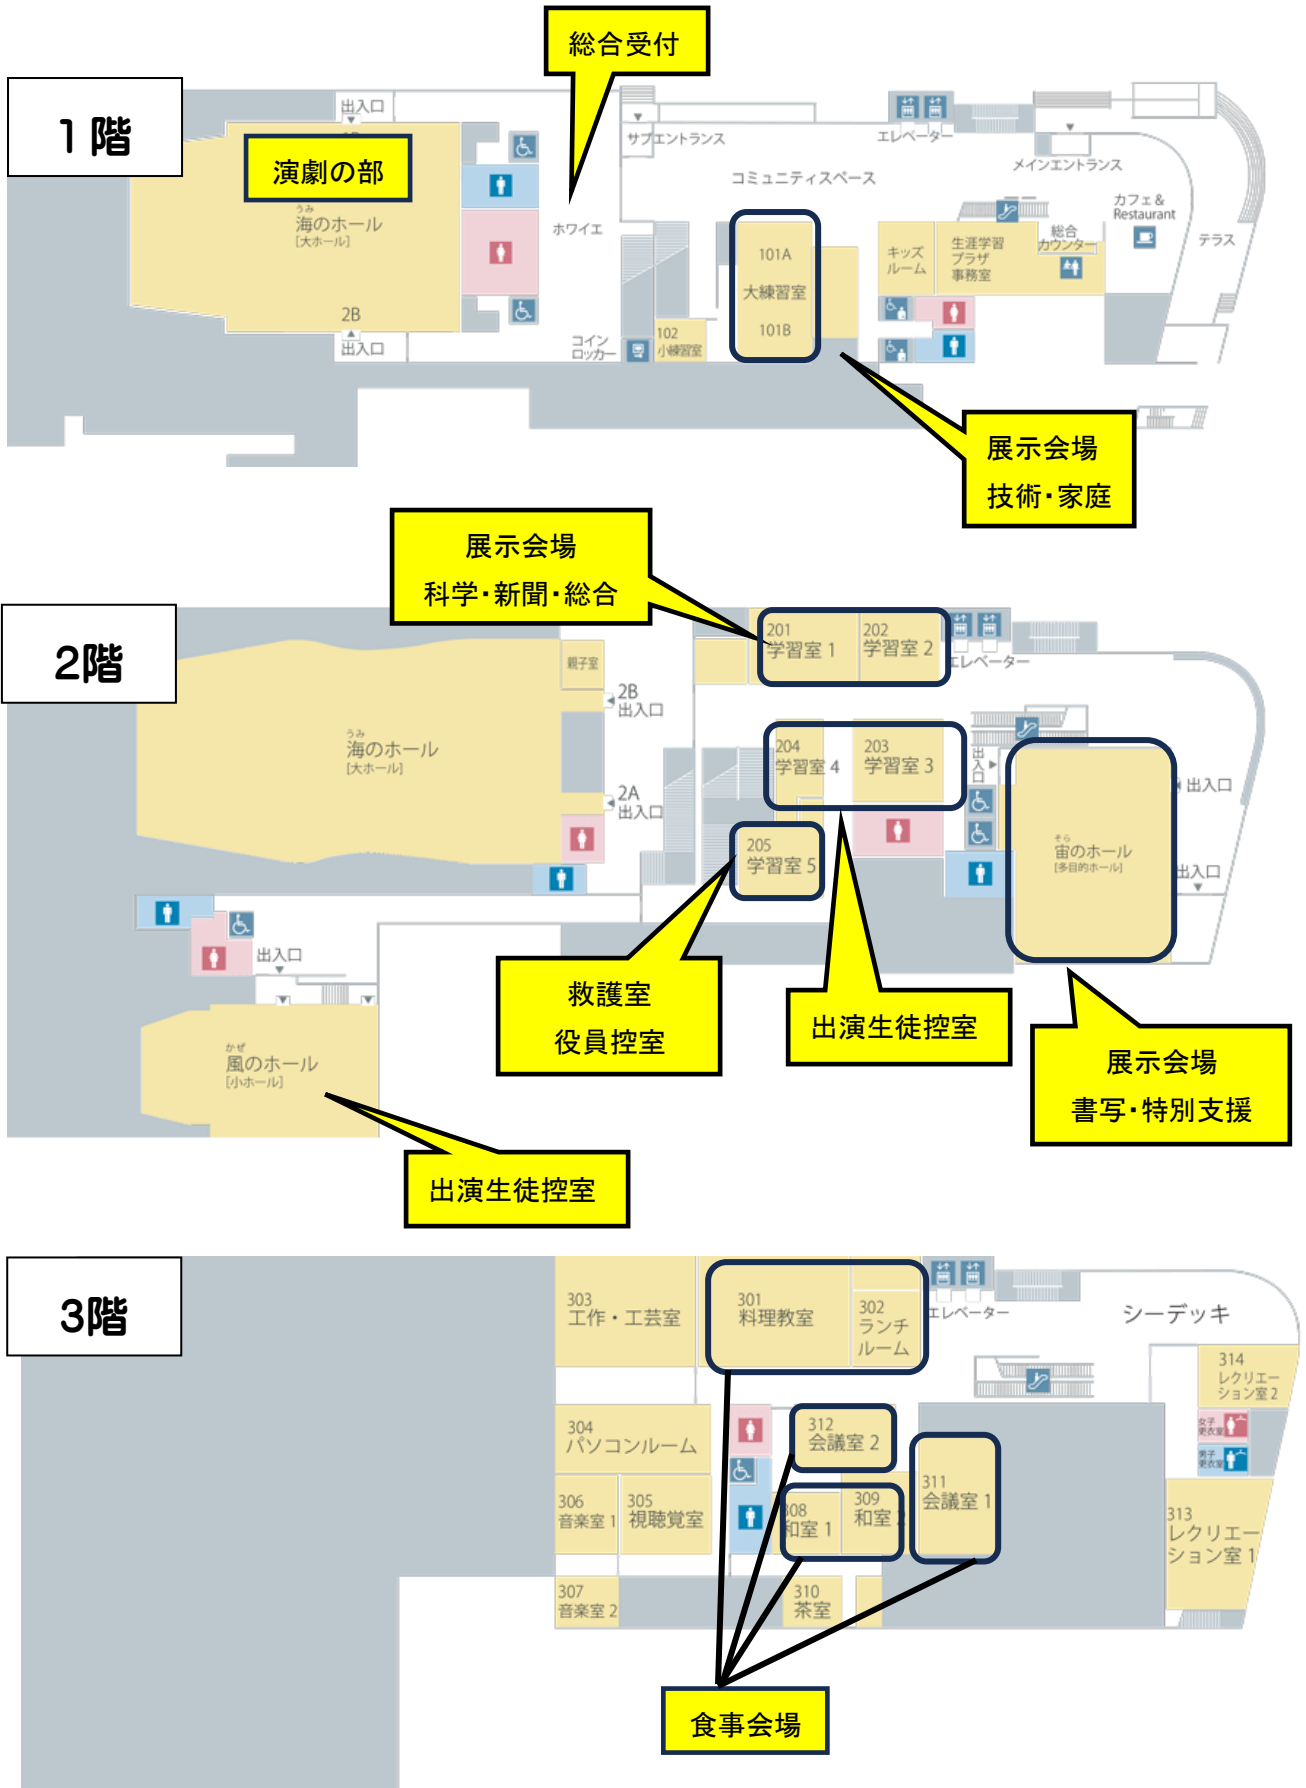

# 下関市民会館 会場図

1階

2階

# 下関市生涯学習プラザ 会場図

# 下関市民会館大ホール 座席図